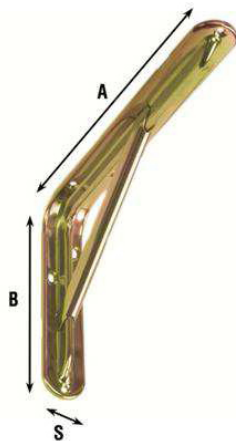

MENSOLE ACCIAIO STAMPATO CON SAETTA RINFORZO

- acciaio tropicalizzato

MAURER®		A mm	B mm	S mm	
96236	 8000071962360	295	195	41	10
96237	 8000071962377	345	230	41	10
96238	 8000071962384	395	260	41	10
96239	 8000071962391	490	320	41	10